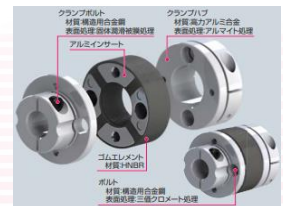

ISK-M800FC
定価：¥620,000(税抜)

153号
編集者
長井営業所

(株)タルイシホームページ
<https://www.taruishi.co.jp>

MIKI PULLEY

サーボフレックス(共振抑制ゴムカップリング) SFR

新開発のゴムエレメントが高減衰で低反発を実現！！

サーボフレックスSFRは、従来の金属板バネから新開発のゴムエレメントを採用しサーボモーターなどの高速・高精度運転に対応した高減衰性能ゴムカップリングです。アルミインサート付きゴムエレメントと高力アルミのクランプハブを組立構造とし、ミスアライメントによる偏心方向や軸方向への反力を大幅に低減しステッピングモーターの共振現象を抑制します。