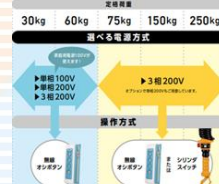

KITO 電動チェーンバランサ 30kg/60kgタイプ

圧倒的な
低コスト

無重力のようなバランス感覚で荷を両手でハンドリング！

微細な位置決めが必要な組付け作業やデリケートなワークの取り扱いに便利なキトー電動チェーンバランサーに、定格荷重30kg・60kgタイプが追加になりました。既存の75kg・150kg・250kgにはなかった単相100V電源を選ぶことができ、どこでも使用可能です。また、高額なサーボモーターを使用せずインバーターを採用したことで、圧倒的な低コストを実現しました。デモ機もありますので、重量物の搬送でお困りの方は営業担当者へお問合わせ下さい。

選べる
電源電圧！
家庭用電源
単相100Vタイプ
商用電源
単相/三相200Vタイプ

両手作業で
らくらく！

小容量の荷に合わせた
最適な専用つり具も
製作いたします！

月刊
タ
ル
イ
シ
ホ
ム

3月号

育良精機株式会社

インバータ制御ポータブル移動式

ヒュームコレクター ISK-M800FC

99.8%
改善

作業員周辺の溶接ヒューム削減に効果的！！

溶接ヒュームが特化則の特定化学物質に追加され
溶接作業員周辺で空気中のマンガンの濃度を削減する必要があります。

『ISK-M800FC』は100V電源で電源確保しやすい、インバータ制御のポータブル移動式ヒュームコレクターです。W火消し構造で、火花の本体内部への流入を防ぎ、内部フィルターを保護します。風路を長くとることでスパッタの熱を奪うことができ、アームは吸込み方向360度回転で伸縮可能です。また工具レスでダストボックス内の掃除やフィルターの交換が出来ます。今後の対策をご検討のお客様は是非選択肢の一つにご考慮下さい。

153号
編集者
長井営業所

(株)タルイシホームページ
<https://www.taruishi.co.jp>

MIKI PULLEY

サーボフレックス(共振抑制ゴムカップリング) SFR

新開発のゴムエレメントが高減衰で低反発を実現！！

サーボフレックスSFRは、従来の金属板バネから新開発のゴムエレメントを採用しサーボモーターなどの高速・高精度運転に対応した高減衰性能ゴムカップリングです。アルミインサート付きゴムエレメントと高力アルミのクランプハブを組立構造とし、ミスアライメントによる偏心方向や軸方向への反力を大幅に低減しステッピングモーターの共振現象を抑制します。

AM PRODUCTS, INC.

疲労軽減マット お年玉キャンペーン

コンパクトサイズで限られたスペースにフィット！

1回一品ずつ
4枚購入で、**5枚目無料**！

この度、極厚モデルに待望のミニサイズが追加されました。サイズは厚さが13mmで幅45cm×長さ61cm。通常製品より厚みがある為、よりソフトな感触で快適です。優れた弾力性で立ち作業中の疲労を和らげます。3月31日まで4枚購入いただくと5枚目無料のキャンペーンを開催中です。右記製品も対象です。デモ品もご用意していますので是非この機会にお試し下さい。

～ひとこと～